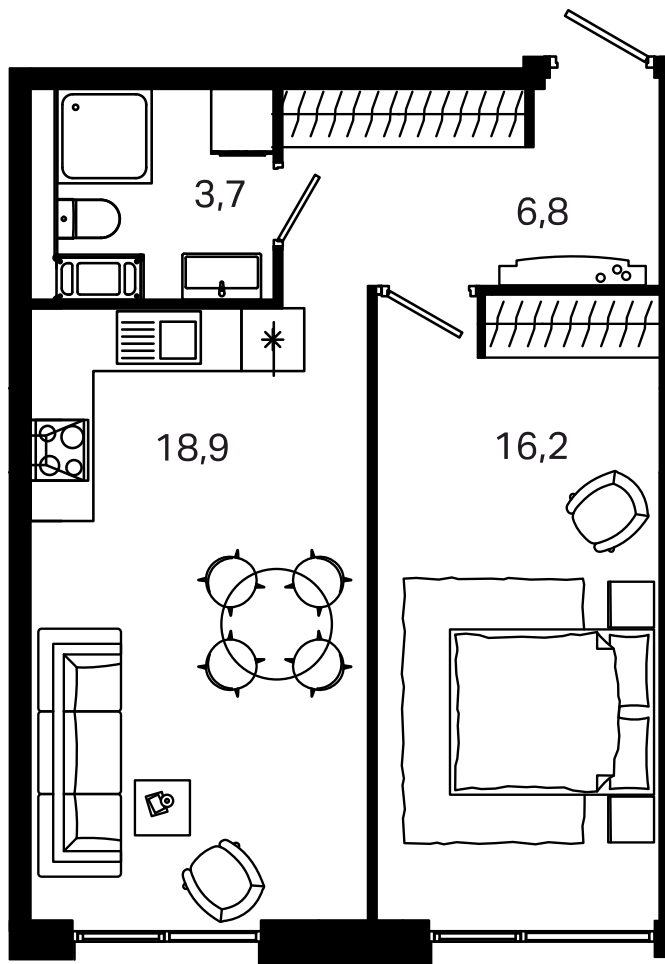

Level
ПАВЕЛЕЦКАЯ

Апартаменты

№ 1-76а

Комнат

2

Площадь

45.6м²

Стоимость
уточняйте
у менеджера

С отделкой

+7 (495) 126 18 36

1

СЕКЦИЯ

7

ЭТАЖ

Офисы продаж:

На Павелецкой
Москва, Жуков проезд, влад. 21
Ежедневно с 9 до 21

На Вальной
Москва, ул. Вальная, д. 35, корп. Б
Ежедневно с 9 до 21